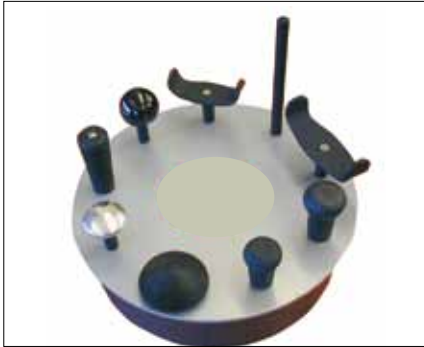

Joystick til bordstyring
CR-00102

Joystick remote
C5-0170

Joystick DX Mini
Til små bevægelser, læbestyring etc.
Mange alternative monteringer.
CR-00703

Trykknop meget lille
Lille, placeres hvor du vil
CR-00357

Trykknop stor
Tilgængelig i mange farver
C5-0320 til C5-0325

Stealth udsvingbare lateralstøtter, tryk-knapsstyring med mere. Se mere information under Stealth fikseringsudstyr

Stealth trykknapper (Egg-switches) leveres i flere farver og har en række anvendelsesmuligheder.

MC Jazzy Joystickgreb

Vi har et stort udvalg af forskellige joystickgreb.

Andre joystickgreb

Beslag styreboks midterstyring Tri-Lock

PC201 med J-arm
PC201A med L-arm
PC201B med lige arm

Joystick mushroom

Specielt egnet til brugere med begrænset armbevægelse og håndfunktion. Styreboksen behøver minimal berøring og styrke. Meget velegnet i forbindelse med bordstyring, midterstyring etc

Stealth hagestyringskrave

En meget smart krave, som giver enkel og god tilpasning til brugere med behov for hagestyring uden montering. Leveres alternativt med Remote Joystick eller Mini Joystick.

Hagestyringsbeslag. Elektrisk regulerbar