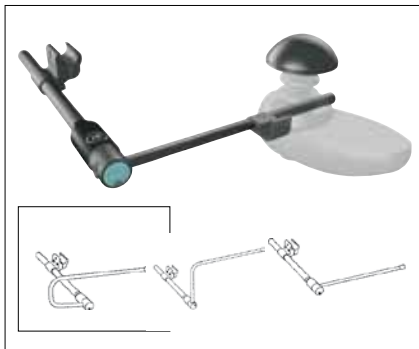

Joystick til bordstyring
CR-00102

Joystick remote
C5-0170

Joystick DX Mini
Til små bevægelser, læbestyring etc.
Mange alternative monteringer.
CR-00703

Trykknop meget lille
Lille, placeres hvor du vil
CR-00357

Trykknop stor
Tilgængelig i mange farver
C5-0320 til C5-0325

Stealth udsvingbare lateralstøtter, tryk-knapsstyring med mere. Se mere information under Stealth fikseringsudstyr

Stealth trykknapper (Egg-switches) leveres i flere farver og har en række anvendelsesmuligheder.

MC Jazzy Joystickgreb

Vi har et stort udvalg af forskellige joystickgreb.

Andre joystickgreb

Beslag styreboks midterstyring Tri-Lock

PC201 med J-arm
PC201A med L-arm
PC201B med lige arm

Joystick mushroom

Specielt egnet til brugere med begrænset armbevægelse og håndfunktion. Styreboksen behøver minimal berøring og styrke. Meget velegnet i forbindelse med bordstyring, midterstyring etc

Stealth hagestyringskrave

En meget smart krave, som giver enkel og god tilpasning til brugere med behov for hagestyring uden montering. Leveres alternativt med Remote Joystick eller Mini Joystick.

Hagestyringsbeslag. Elektrisk regulerbar