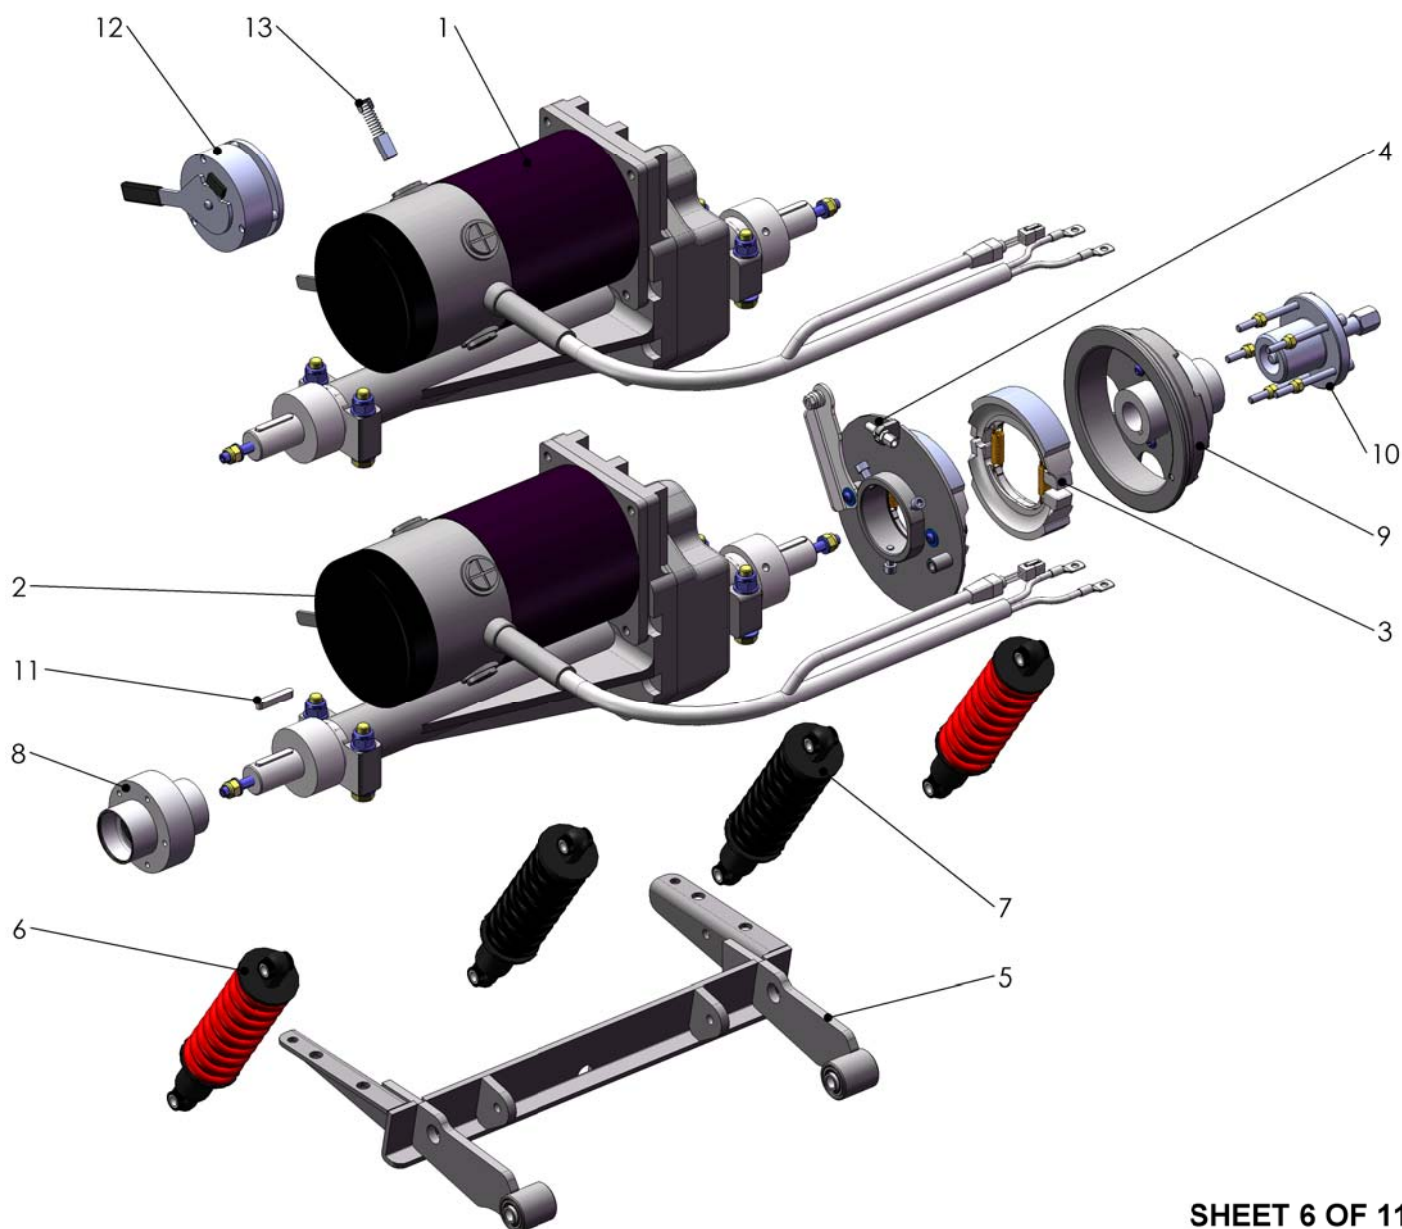

Mini Crosser A/S

M1-4W

12-2009

Pos.	Vare nr.	Beskrivelse	Transaksel/QTY.
1	M-127-02-007	TRANSAKSEL 10 KM, KOMPLET M/MOTOR	1
2	M-127-02-008	TRANSAKSEL 15 KM, KOMPLET M/MOTOR	1
3	M-127-04-011	Bremsebakker	1
4	M-127-04-012	Bremsebæreplade, komplet	1
5	M-127-2-045	Bagsvinger.	1
6	M-127-4-008	Støddæmper bag tung bruger.	2
7	M-127-4-009	Støddæmper bag	2
8	M-127-4-026	Hjulflange ø25 til bremse	1
9	M-127-4-029	Flange med bremsetromle Alu ø25	1
10	M-127-6-015	Aftrækker for bremsenav.	1
11	SR-01017	6 x 6 x 36 Feder, DIN 6885 form A	2
12	SR-04753	MOTORBREMSE, KOMPLET Ø-TRANS	1
13	SR-05072	KUL FOR MOTOR MC-TRANSAKSEL	1