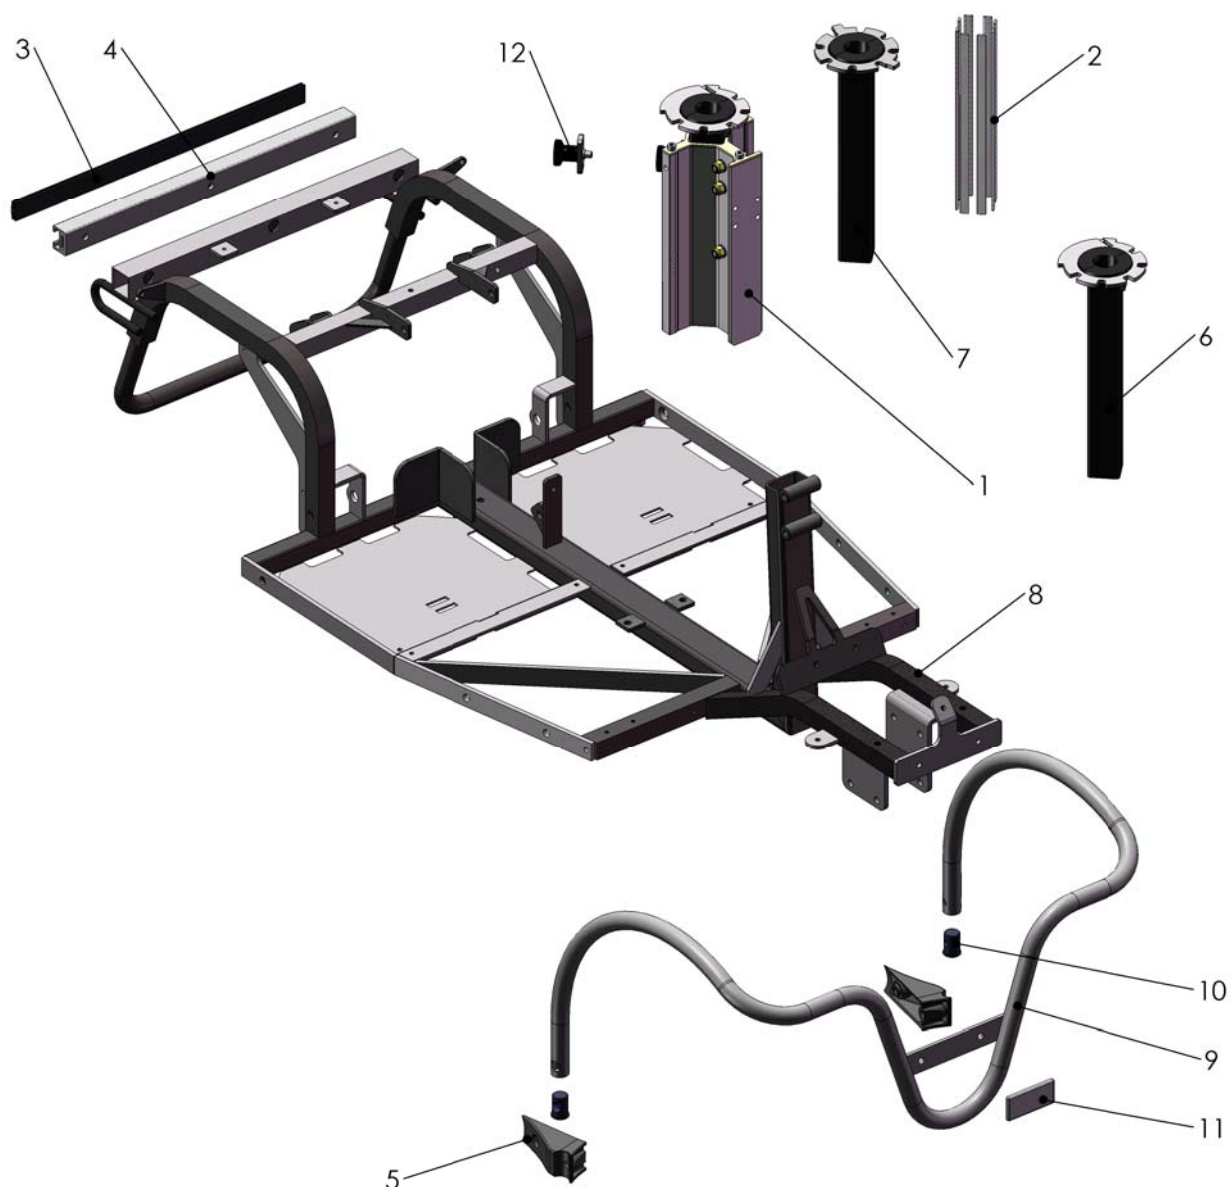

Mini Crosser A/S

M1-4W

12-2009

Mini Crosser A/S

M1-4W

12-2009

Pos.	Vare nr.	Beskrivelse	Skærme/QTY.
1	M-127-01-003	Batteriskærm lang, komplet. (Blue metallic)	1
2	M-127-01-004	Batteriskærm kort, komplet. (Blue metallic)	1
3	M-127-01-504	Fodmåtte med blindnitter, 4W	1
4	M-127-01-505	Fodmåtte lille med blindnitter.	2
5	M-127-1-007	Kåbe bagende	1
6	M-127-1-011	Inderskærm højre bag.	1
7	M-127-1-012	Inderskærm venstre bag.	1
8	M-127-1-501	Fodplade 4w.	1
9	M-127-1-502	Forlygteskærm 4w.	1
10	M-127-2-047	Sidebumper 3/4w	2
11	M-127-2-089	Gummiemne centerrør.	1
12	M-127-3-025	Dafacell 25x20x80 med klæb.	2
13	M-127-3-028	Gummiprofil med topvulst, EPDM, 3-5 mm.	2
14	SR-00078	Håndgreb M8 x 14	1
15	SR-00090	Refleks orange	1
16	SR-00594	Reflektor rød.	1
17	SR-03396	Batterirem	2
18	SR-05193	Polyamid skive Ø10,5 x Ø30 x 2,5	1
19	T-127-01-010	Kåbe for styrestolpe med refleks (Blue metallic)	1
20	T-127-1-012	Skærm f. styrestolpe bag.	1
21	T-127-1-016	Afdækning ladestik gummi profil.	1
22	T-127-3-106	Prop gummi for hul ø19.	1

Mini Crosser A/S

M1-4W

12-2009

Pos.	Vare nr.	Beskrivelse	Stålede/QTY.
1	M-127-02-003	Sædestolpe komplet	1
2	M-127-02-006	Friktionsstykker for sædestolpe, komplet sæt.	1
3	M-127-1-025	Gummiprofil 3 x 25 x 8 x 440	1
4	M-127-2-050	C-profil.	1
5	M-127-2-056	Adapter for kofanger 4w.	2
6	M-127-2-090	Sædestolpe topdel med bøsning, B. efter 14.08.2009	1
7	M-127-2-093	Sædestolpe topdel med bøsning, A. Før 14.08.2009	1
8	M-127-2-541	Bundramme 4w	1
9	M-127-3-525	Forkofanger. 4W	1
10	M-127-3-528	Bøsning for kofanger 4W	2
11	SR-00077	Refeks hvid.	1
12	SR-04801	Positionsbolt.	1