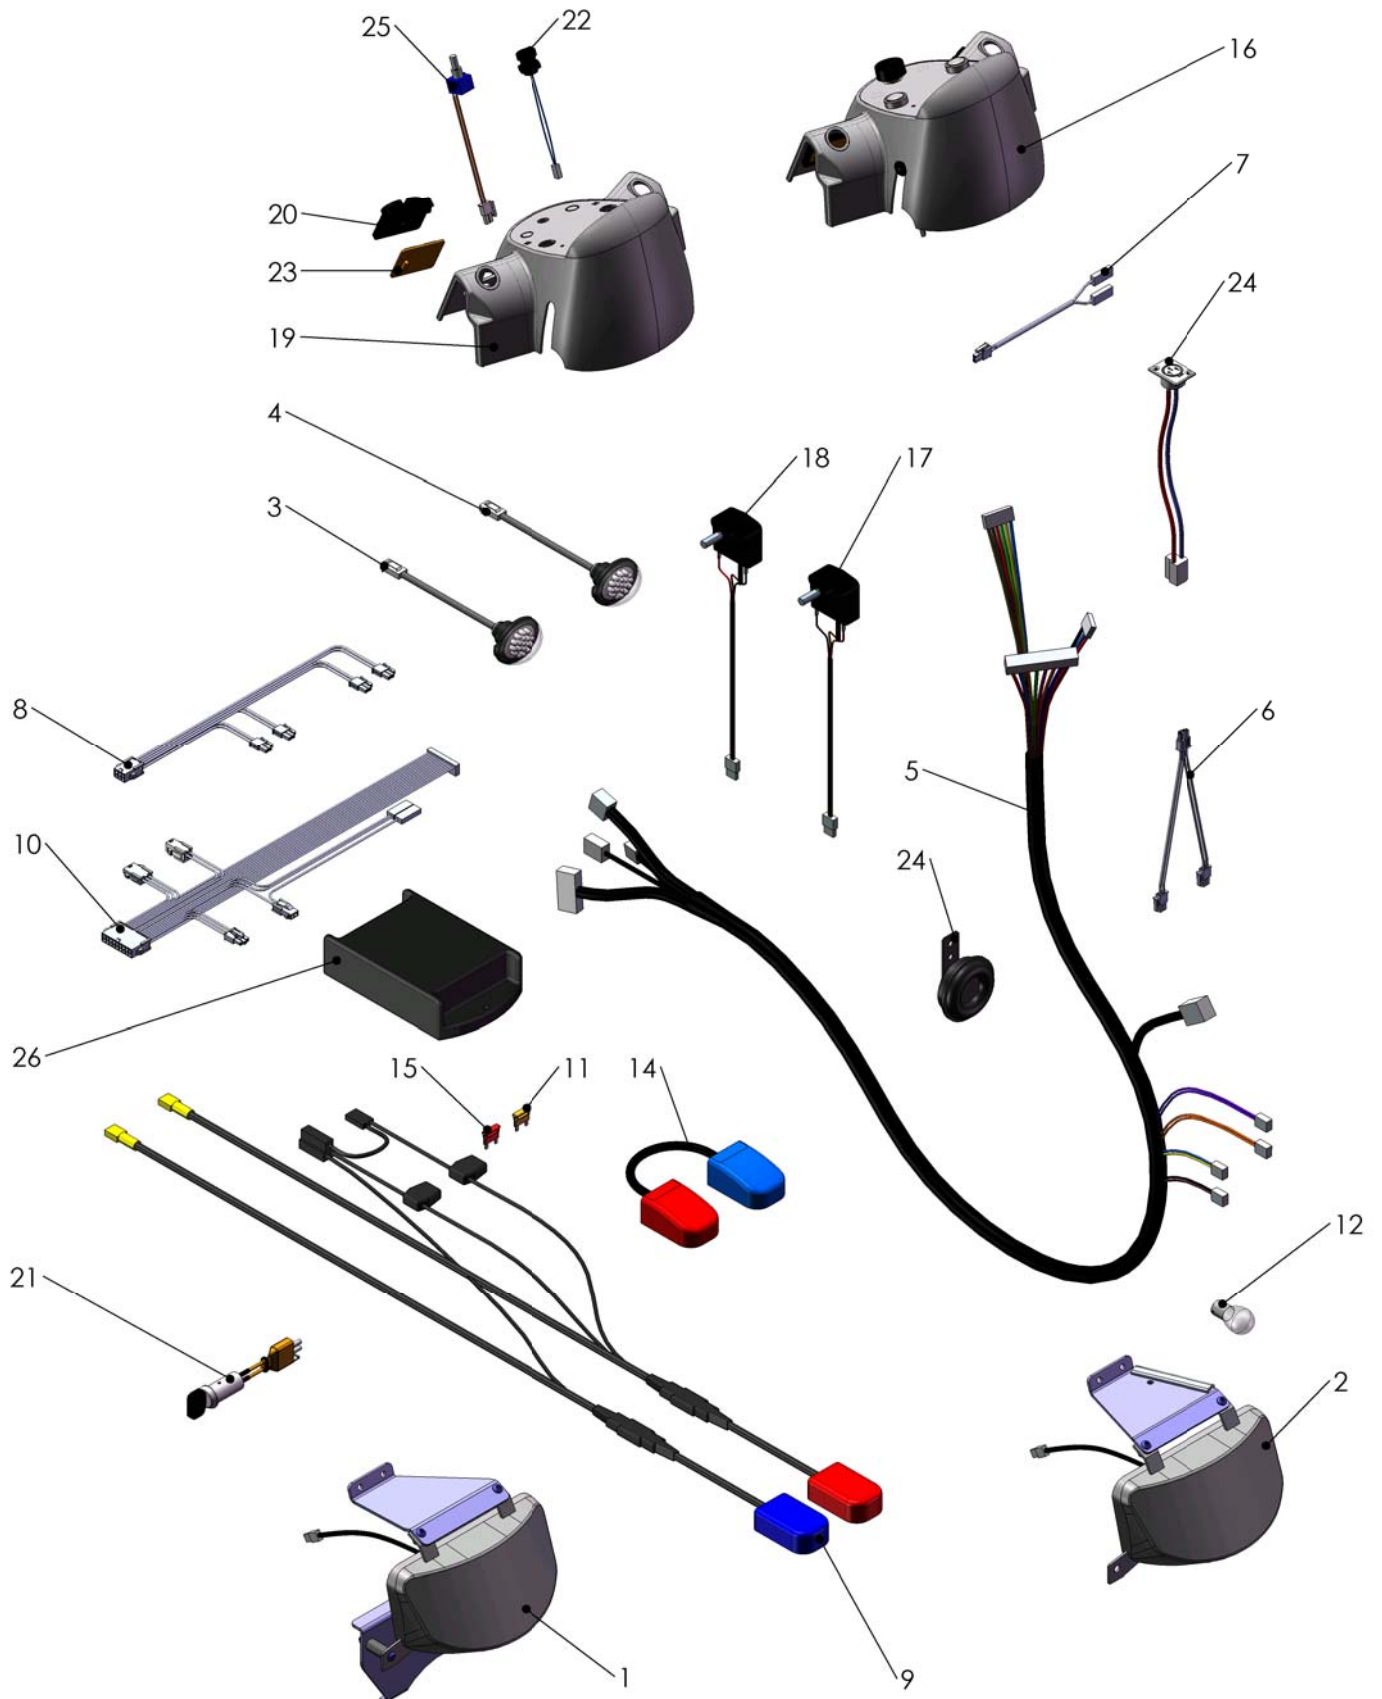

Mini Crosser A/S

M1 El-dele.

12-2009

Mini Crosser A/S

M1 El-dele.

12-2009

Pos.	Vare nr.	Beskrivelse
1	M-127-03-022	Forlygte. komplet 4w
2	M-127-03-024	Forlygte. komplet 3w
3	M-127-5-015	Rød diode baglygte, klar linse.
4	M-127-5-019	Gul diode blinklygte, klar linse.
5	M-127-5-040	Hovedkabel, Solo styring.
6	M-127-5-041	Kabel, blinklys for.
7	M-127-5-042	Kabel, for reduceret hastighed.
8	M-127-5-045	Kabel, baglys.
9	M-127-5-046	Kabel Batteri-styring, M-model
10	M-127-5-047	Kabel, for styring.
11	SR-00066	Sikring 5A
12	SR-00070	Pære 5W
24	SR-00232	HORN, SIGNAL TIL T-MODELLER (VERSION 2.)
14	SR-00963	Mellemkabel. batteri
15	SR-03969	Sikring 10A
16	T-127-03-016	Brugerpanel komplet.
17	T-127-05-003	Potentiometer, CURTIS komplet, højre
18	T-127-05-004	Potentiometer, CURTIS komplet, venstre
19	T-127-1-008	Brugerpanel indækning
20	T-127-3-010	Silikonemåtte blink, horn.
21	T-127-3-090	Nøgle + nøgleafbryder
22	T-127-5-006	Lys / katastrofe kontakt T
23	T-127-5-008	Print, blinklys og horn med kabel.
24	T-127-5-014	Ladestik, incl kabel/stik T
25	T-127-5-032	POT. MED LEDNING, 50K
26	T-127-5-071	STYRING. 130T + 4W - P&G