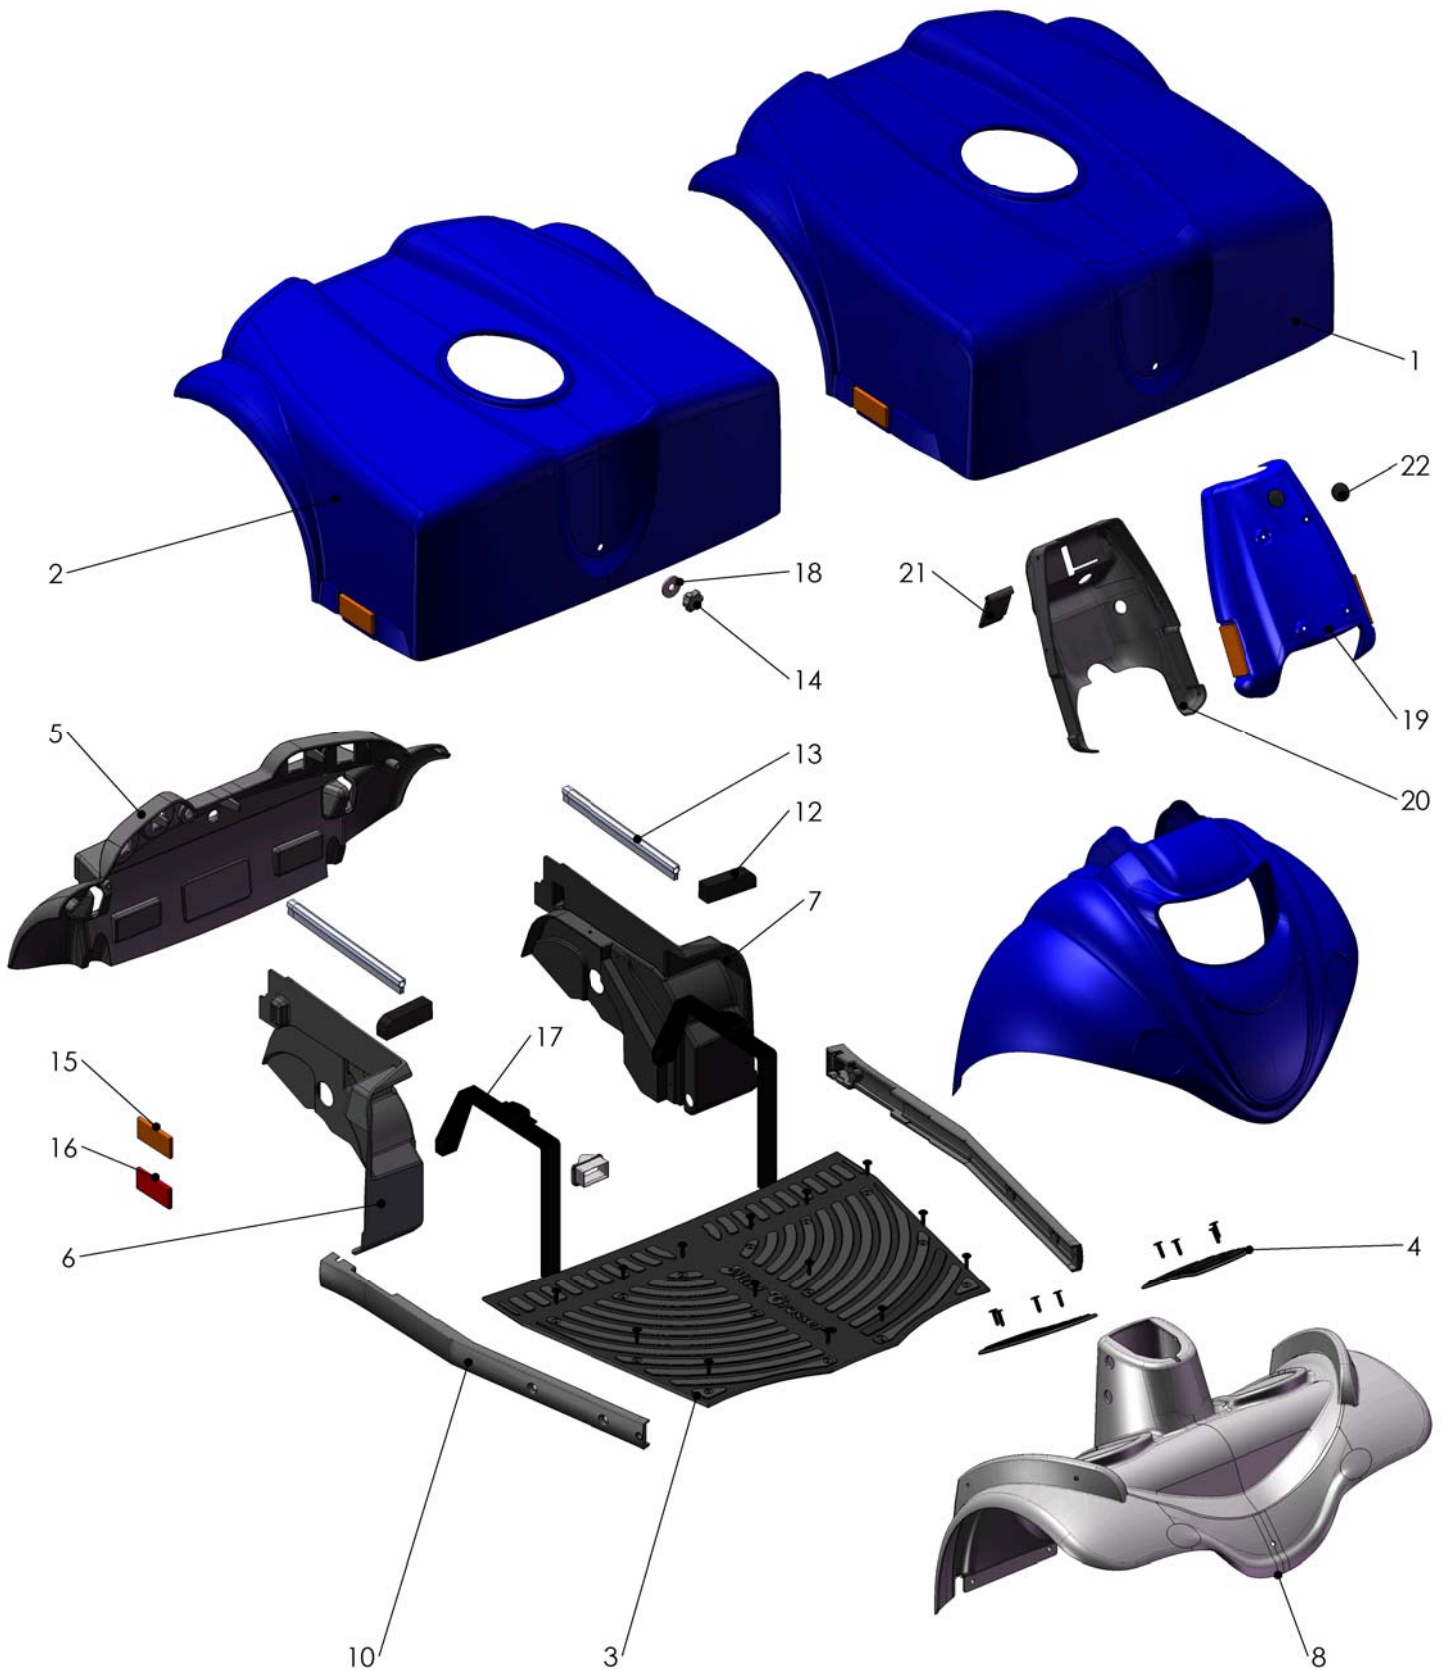

Mini Crosser A/S

M1-4W

12-2009

Mini Crosser A/S

M1-4W

12-2009

Pos.	Vare nr.	Beskrivelse	Skærme/QTY.
1	M-127-01-003	Batteriskærm lang, komplet. (Blue metallic)	1
2	M-127-01-004	Batteriskærm kort, komplet. (Blue metallic)	1
3	M-127-01-504	Fodmåtte med blindnitter, 4W	1
4	M-127-01-505	Fodmåtte lille med blindnitter.	2
5	M-127-1-007	Kåbe bagende	1
6	M-127-1-011	Inderskærm højre bag.	1
7	M-127-1-012	Inderskærm venstre bag.	1
8	M-127-1-501	Fodplade 4w.	1
9	M-127-1-502	Forlygteskærm 4w.	1
10	M-127-2-047	Sidebumper 3/4w	2
11	M-127-2-089	Gummiemne centerrør.	1
12	M-127-3-025	Dafacell 25x20x80 med klæb.	2
13	M-127-3-028	Gummiprofil med topvulst, EPDM, 3-5 mm.	2
14	SR-00078	Håndgreb M8 x 14	1
15	SR-00090	Refleks orange	1
16	SR-00594	Reflektor rød.	1
17	SR-03396	Batterirem	2
18	SR-05193	Polyamid skive Ø10,5 x Ø30 x 2,5	1
19	T-127-01-010	Kåbe for styrestolpe med refleks (Blue metallic)	1
20	T-127-1-012	Skærm f. styrestolpe bag.	1
21	T-127-1-016	Afdækning ladestik gummi profil.	1
22	T-127-3-106	Prop gummi for hul ø19.	1

Mini Crosser A/S

M1-4W

12-2009

Pos.	Vare nr.	Beskrivelse	Stålede/QTY.
1	M-127-02-003	Sædestolpe komplet	1
2	M-127-02-006	Friktionsstykker for sædestolpe, komplet sæt.	1
3	M-127-1-025	Gummiprofil 3 x 25 x 8 x 440	1
4	M-127-2-050	C-profil.	1
5	M-127-2-056	Adapter for kofanger 4w.	2
6	M-127-2-090	Sædestolpe topdel med bøsning, B. efter 14.08.2009	1
7	M-127-2-093	Sædestolpe topdel med bøsning, A. Før 14.08.2009	1
8	M-127-2-541	Bundramme 4w	1
9	M-127-3-525	Forkofanger. 4W	1
10	M-127-3-528	Bøsning for kofanger 4W	2
11	SR-00077	Refeks hvid.	1
12	SR-04801	Positionsbolt.	1