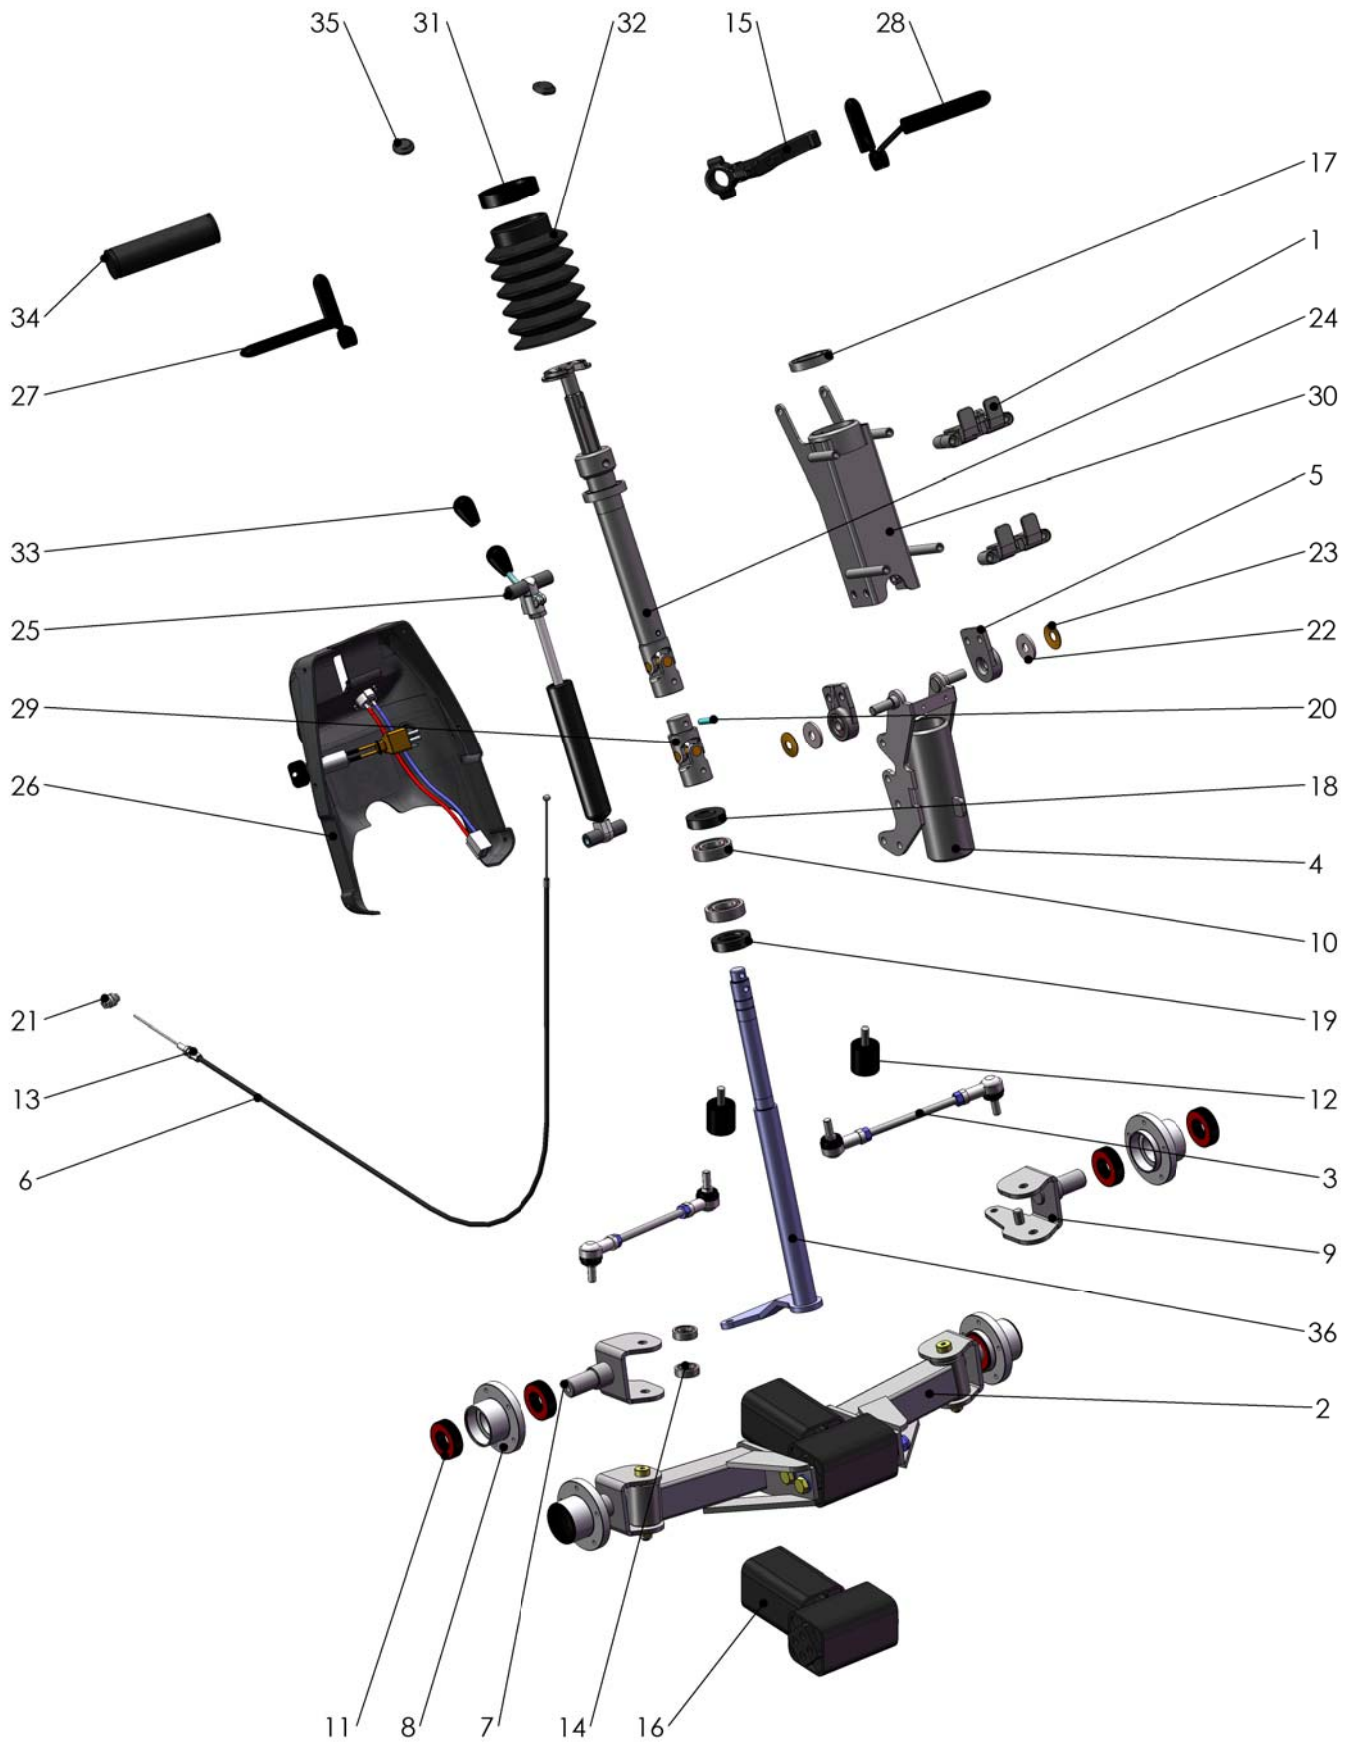

Mini Crosser A/S

M1-4W

12-2009

Mini Crosser A/S

M1-4W

12-2009

Pos.	Vare nr.	Beskrivelse	Stk.
1	M-127-03-025	Holder for kurv, komplet sæt.	1
2	M-127-03-510	Forbro med affjedring, komplet (4W)	1
3	M-127-03-514	Styrestang, 4W	2
4	M-127-2-037	Kronrørssamling.	1
5	M-127-3-026	Beslag styrstolpe med leje, komplet.	2
6	M-127-3-093	Bremsekabel 2100mm (3w/4w)	1
7	M-127-3-500	Styrespindel, højre.	1
8	M-127-3-504	Nav forhjul (4w).	2
9	M-127-3-506	Styrespindel, venstre.	1
10	SR-00095	6004-2RS, leje	2
11	SR-00095	Kugleleje ø42/ø20-12	4
12	SR-00509	Gummidæmper	2
13	SR-00851	Justerskrue for bremsekabel inkl. 2 møtiker.	1
14	SR-01120	6000 - 2RS1, leje	2
15	SR-01497	Håndbremsegreb.	1
16	SR-01709	Affjedringsenhed 4W front.	1
17	SR-04246	61906-2RS, leje	1
18	SR-04251	Tætningsring Ø42 - Ø20 - 10	1
19	SR-04252	Tætningsring Ø42 - Ø25 - 10	1
20	SR-04276	Connex Spændstift 6 x 30	1
21	SR-04802	Kabel lås.	1
22	SR-05193	Polyamid skive Ø10,5 x Ø30 x 2,5	2
23	SR-05194	10,2x28x0,8 Tallerkenfjederskive	2
24	T-127-02-014	Styrestolpe, kardanled, komplet.	1
25	T-127-03-012	Gasfjeder for styrstolpe	1
26	T-127-03-017	Montering ladestik og tændingsnøgle.	1
27	T-127-03-099	Gashåndtag universal højre, komplet	1
28	T-127-03-100	Gashåndtag universal venstre, komplet	1
29	T-127-3-059	Kardanled.	1
30	T-127-3-063	Styrstamme	1
31	T-127-3-070	Ring for gummibælg	1
32	T-127-3-071	Gummibælg	1
33	T-127-3-074	Knop	1
34	T-127-3-077	Styrhåndtag.	1
35	T-127-3-081	Prop for spejlmonteringshul.	2
36	T-127-3-504	Styreaksel 4W.	1