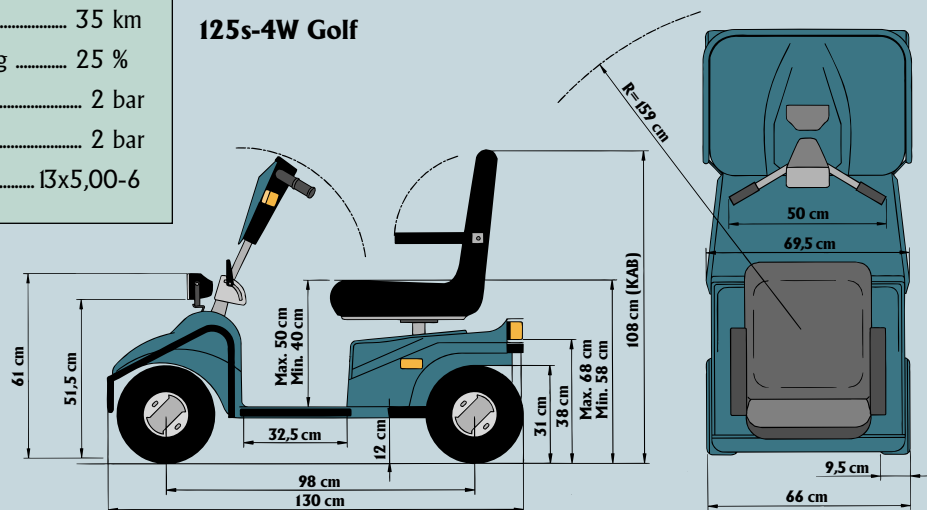

Landsdækkende service

Mini Crosser®

Tekniske data - 125s-4W Golf

Hastighed, max.	10 km/t
Længde	130 cm
Bredde	66 cm
Højde m/kabsæde	108-118 cm
Transporthøjde u/sæde	61 cm
Batterikapacitet	56 Ah, 24 V
Batterimål (lxbxh)	27,5x17,5x19 cm
Vægt med batterier, m/kabsæde	154 kg
Vægt m/batterier u/sæde	137 kg
Max. kørestrækning på plan vej	35 km
Max. stigeevne med person på 100 kg	25 %
Dæktryk - for	2 bar
Dæktryk - bag	2 bar
Dækdimension for alle hjul	13x5,00-6

125s-4W Golf

Hovedmål angivet i cm
for model 125s-4W
Transporthøjde uden sæde: 61 cm.

Mini Crosser®

HEISTEEL DK APS

Produktion/salg:

Enggårdvej 7 · 7400 Herning · Danmark · Tlf. 70 10 17 55 · Fax. 97 16 85 82
E-mail: heisteel@minicrosser.com · Internet: <http://www.minicrosser.dk>