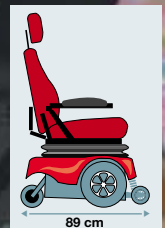

Trækjul:
Ø34,5 cm

Dæk:
Universal

Batterikapacitet:
2x12 V - 56 Ah

Transporthøjde:
Fra 68 cm

Personvægt:
Max. 150 kg - kan tilpasses til 200 kg