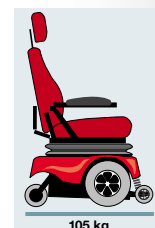

MC JAZZY 1103

Standard og Multi
- til børn og voksne...

MC Jazy 1103 er en allround »aktiv« indestol, som også kan anvendes til udekørsel på plant terræn i nærmiljøet (forcerer kantstene på op til 4-5 cm).

Den ekstreme lille venderadius på 47,5 cm gør den til markedets mest unikke stol til arbejdsbrug, på kontoret og i hjemmet.

MC Jazy Standard adskiller sig fra andre »aktive« stole ved at have kraftige trækjul og stor batteri-kapacitet. Hastighed 6 km/t.

Den usædvanlige lave indstigningshøjde, dvs. laveste sædehøjde, og det praktiske indstillelige joystick understreger denne stols placering som den bedste i sin klasse.

MC Jazy 1103 leveres i 2 modeller:

MC Jazy 1103 Standard. Som eneste ekstra el-funktion kan den leveres med el-sædehejs.

MC Jazy 1103 Multi. Med modul-opbygning og multi el-funktioner, som sikrer let eftertilpasning til brugere med større individuel behov.

Standard

Trækjul:
Ø24,5 cm

Dæk: Med langsgående riller til indendørsbrug.

Batterikapacitet:
2x12 V - 34 Ah

Transporthøjde:
Fra 63 cm

Personvægt:
Max. 100 kg
- kan tilpasses
150 kg

Multi

Trækjul:
Ø26,5 cm

Dæk: Universal

Batterikapacitet:
2x12 V - 34 Ah

Transporthøjde:
Fra 65 cm

Personvægt:
Max. 100 kg
- kan tilpasses
150 kg