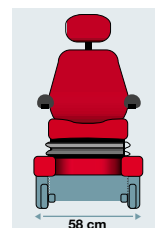

MC JAZZY 1103

Standard og Multi
- til børn og voksne...

MC Jazy 1103 er en allround »aktiv« indestol, som også kan anvendes til udekørsel på plant terræn i nærmiljøet (forcerer kantstene på op til 4-5 cm).

Den ekstreme lille venderadius på 47,5 cm gør den til markedets mest unikke stol til arbejdsbrug, på kontoret og i hjemmet.

MC Jazy Standard adskiller sig fra andre »aktive« stole ved at have kraftige trækjul og stor batteri-kapacitet. Hastighed 6 km/t.

Den usædvanlige lave indstigningshøjde, dvs. laveste sædehøjde, og det praktiske indstillelige joystick understreger denne stols placering som den bedste i sin klasse.

MC Jazy 1103 leveres i 2 modeller:

MC Jazy 1103 Standard. Som eneste ekstra el-funktion kan den leveres med el-sædehejs.

MC Jazy 1103 Multi. Med modul-opbygning og multi el-funktioner, som sikrer let eftertilpasning til brugere med større individuel behov.

Standard

Trækjul:
Ø24,5 cm

Dæk: Med langsgående riller til indendørsbrug.

Batterikapacitet:
2x12 V - 34 Ah

Transporthøjde:
Fra 63 cm

Personvægt:
Max. 100 kg
- kan tilpasses
150 kg

Multi

Trækjul:
Ø26,5 cm

Dæk: Universal

Batterikapacitet:
2x12 V - 34 Ah

Transporthøjde:
Fra 65 cm

Personvægt:
Max. 100 kg
- kan tilpasses
150 kg