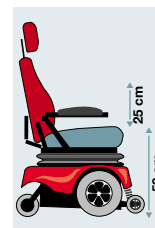

MC JAZZY 1170

- til børn og voksne

MC Jazzy 1170 er et kraftfuldt terrængående køretøj med god manøvredegtighed og balance til udendørsbrug.

De kraftige motorer og store trækjul giver en tophastighed på 10 km/t samt en kantstøvsforçering på 10 cm. Venderadius på 60 cm.

MC Jazzy 1170 er til den meget aktive og frihedskrævende bruger, som fortsat ønsker et liv uden begrænsninger.

Multi- og modulopbygget.

Trækjul:
Ø40 cm

Dæk: Universal

Batterikapacitet:
2x12 V - 56 Ah.

Transporthøjde:
Fra 72 cm

Personvægt:
Max. 150

- kan tilpasses 200 kg