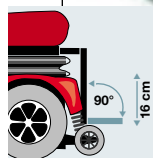

FODSTØTTER

MC Jazzy kan udstyres med forskellige former for fod- og benstøtter efter det individuelle behov.

Fodbræt, indstilleligt med el-længdeforskydning. (Varenr: C5-0035).