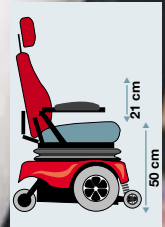

Trækjul:
Ø34,5 cm

Dæk:
Universal

Batterikapacitet:
2x12 V - 56 Ah

Transporthøjde:
Fra 68 cm

Personvægt:
Max. 150 kg - kan tilpasses til 200 kg