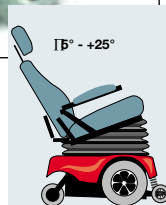

SÆDEMODULER

1103 Multi: 49 cm
1121: 50,5 cm
1170: 53,5 cm

Fast
Fast sædemodul monteres, når ingen elfunktioner er påkrævet. (Varenr. C2-0056).

T_B° - +25°

Hejs/tilt-el
Tilt med hejs giver mulighed for at ligge behageligt, samtidig med at rækkevidden øges. 21 cm hejs. Tilt fra ±5° til +25°. (Varenr. C2-0051).

1103 Multi: 52 cm
1121: 53 cm
1170: 56,5 cm
+ hejs 25 cm

RYGJUSTERINGER

T_B° - +25°

Tilt-el
Tilt sædemodul monteres, når brugeren har brug for at kipe fra ±5° til +25°. (Varenr. C2-0062).

Rygjustering, el-indstillelig. Via joysticket eller anden styringsform kan ryggen justeres elektrisk. (Varenr. S2-0910). Leveres også med gascylinder eller fast ryg.