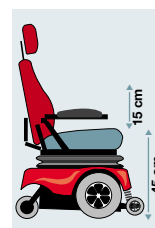

MC JAZZY 1103

Standard og Multi
- til børn og voksne...

MC Jazy 1103 er en allround »aktiv« indestol, som også kan anvendes til udekørsel på plant terræn i nærmiljøet (forcerer kantstene på op til 4-5 cm).

Den ekstreme lille venderadius på 47,5 cm gør den til markedets mest unikke stol til arbejdsbrug, på kontoret og i hjemmet.

MC Jazy Standard adskiller sig fra andre »aktive« stole ved at have kraftige trækjul og stor batteri-kapacitet. Hastighed 6 km/t.

Den usædvanlige lave indstigningshøjde, dvs. laveste sædehøjde, og det praktiske indstillelige joystick understreger denne stols placering som den bedste i sin klasse.

MC Jazy 1103 leveres i 2 modeller:

MC Jazy 1103 Standard. Som eneste ekstra el-funktion kan den leveres med el-sædehejs.

MC Jazy 1103 Multi. Med modul-opbygning og multi el-funktioner, som sikrer let eftertilpasning til brugere med større individuel behov.

Standard

Trækjul:
Ø24,5 cm

Dæk: Med langsgående riller til indendørsbrug.

Batterikapacitet:
2x12 V - 34 Ah

Transporthøjde:
Fra 63 cm

Personvægt:
Max. 100 kg
- kan tilpasses
150 kg

Multi

Trækjul:
Ø26,5 cm

Dæk: Universal

Batterikapacitet:
2x12 V - 34 Ah

Transporthøjde:
Fra 65 cm

Personvægt:
Max. 100 kg
- kan tilpasses
150 kg