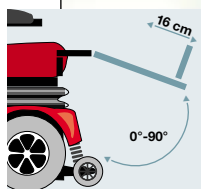

Fodbræt, indstilleligt med el-længdeforskydning. (Varenr: C5-0035).