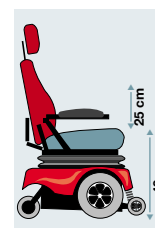

MC JAZZY 1103

Standard og Multi
- til børn og voksne...

MC Jazy 1103 er en allround »aktiv« indestol, som også kan anvendes til udekørsel på plant terræn i nærmiljøet (forcerer kantstene på op til 4-5 cm).

Den ekstreme lille venderadius på 47,5 cm gør den til markedets mest unikke stol til arbejdsbrug, på kontoret og i hjemmet.

MC Jazy Standard adskiller sig fra andre »aktive« stole ved at have kraftige trækjul og stor batteri-kapacitet. Hastighed 6 km/t.

Den usædvanlige lave indstigningshøjde, dvs. laveste sædehøjde, og det praktiske indstillelige joystick understreger denne stols placering som den bedste i sin klasse.

MC Jazy 1103 leveres i 2 modeller:

MC Jazy 1103 Standard. Som eneste ekstra el-funktion kan den leveres med el-sædehejs.

MC Jazy 1103 Multi. Med modul-opbygning og multi el-funktioner, som sikrer let eftertilpasning til brugere med større individuel behov.

Standard

Trækjul:
Ø24,5 cm

Dæk: Med langsgående riller til indendørsbrug.

Batterikapacitet:
2x12 V - 34 Ah

Transporthøjde:
Fra 63 cm

Personvægt:
Max. 100 kg
- kan tilpasses
150 kg

Multi

Trækjul:
Ø26,5 cm

Dæk: Universal

Batterikapacitet:
2x12 V - 34 Ah

Transporthøjde:
Fra 65 cm

Personvægt:
Max. 100 kg
- kan tilpasses
150 kg