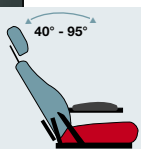

SÆDEMODULER

1103 Multi: 49 cm
1121: 50,5 cm
1170: 53,5 cm

Fast
Fast sædemodul monteres, når ingen elfunktioner er påkrævet. (Varenr. C2-0056).

T_B° - +25°

Hejs/tilt-el
Tilt med hejs giver mulighed for at ligge behageligt, samtidig med at rækkevidden øges. 21 cm hejs. Tilt fra ±5° til +25°. (Varenr. C2-0051).

1103 Multi: 52 cm
1121: 53 cm
1170: 56,5 cm
+ hejs 25 cm

RYGJUSTERINGER

T_B° - +25°

Tilt-el
Tilt sædemodul monteres, når brugeren har brug for at kipe fra ±5° til +25°. (Varenr. C2-0062).

Rygjustering, el-indstillelig. Via joysticket eller anden styringsform kan ryggen justeres elektrisk. (Varenr. S2-0910). Leveres også med gascylinder eller fast ryg.