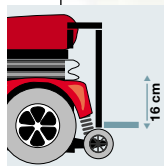

FODSTØTTER

MC Jazzy kan udstyres med forskellige former for fod- og benstøtter efter det individuelle behov.