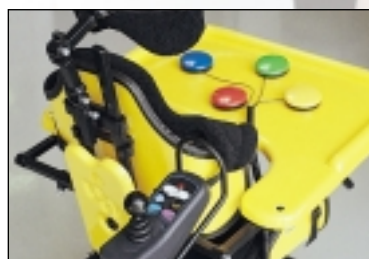

2. Joystick Europa G80A. 2 udgange til ekstern tænd/sluk og programskift. (Varenr. C5-0102).

3. Centerstyring med special-støttepude.

4. Joystick Dolphin Tray med specialbord i nappa. Laves også som almindeligt bord.

5. Medema ledsagerstyring. (ef 150 KPL).

6. Scannerstyring. (Varenr. C5-0200)

7. Omverdenskontrol. All-round masterbox med tekst.

8. Wafferplade. 5-switch styreplade med ekstern betjeningspanel, specialbord.

9. Starplade. 5-switch styring. (Varenr. C5-0290)

10. 4-switch styring med ledsagerstyring vist med Europa joystick.

11. Specialløsning. 4-switch styring med rund trykknop.

12. Pust-sug styring. (Varenr. C5-0230)

13. Hagestyringsbeslag (Varenr. CR-00599) Joystick til hagestyring (Varenr. C5-0170)

14. Ledsagerstyring m. justerbart håndtag (Varenr. CR-00653). Ledsagerstyring (Varenr. C5-0160).

15. Specialløsning. Alternative joystick-knapper. Ring og forhør nærmere.