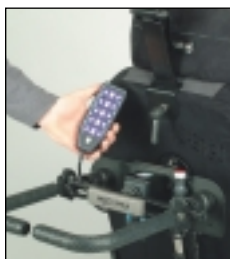

TILBEHØR

MC JAZZY 1103 • 1121 • 1170

Eksempler på hyppigt anvendte styringsformer til 1103 Multi, 1121 og 1170.

1. Sving væk joystick-holder. Voksen, højre. (Varenr. C2-0070). Venstre. (Varenr. C2-0071). Junior, højre. (Varenr. C2-0072). Venstre. (Varenr. C2-0073).

2. Joystick Europa G80A. 2 udgange til ekstern tænd/sluk og programskift. (Varenr. C5-0102).

3. Centerstyring med special-støttepude.

4. Joystick Dolphin Tray med specialbord i nappa. Laves også som almindeligt bord.

5. Medema ledsagerstyring. (ef 150 KPL).

6. Scannerstyring. (Varenr. C5-0200)

7. Omverdenskontrol. All-round masterbox med tekst.

8. Wafferplade. 5-switch styreplade med ekstern betjeningspanel, specialbord.