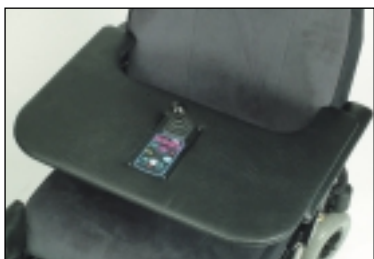

1. Sving væk joystick-holder. Voksen, højre. (Varenr. C2-0070). Venstre. (Varenr. C2-0071). Junior, højre. (Varenr. C2-0072). Venstre. (Varenr. C2-0073).

4. Joystick Dolphin Tray med specialbord i nappa. Laves også som almindeligt bord.