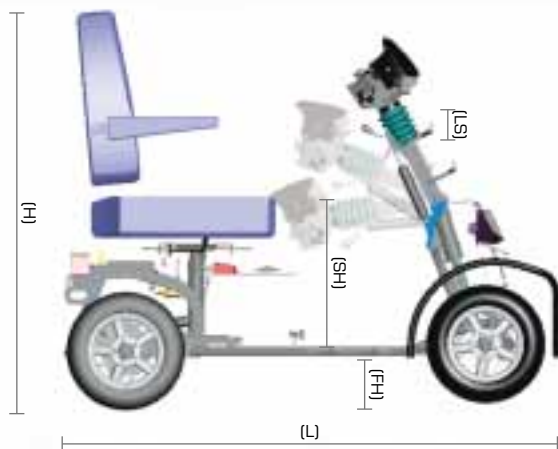

Tekniske specifikationer

**“Mini Crosser
hjalp mig til
at opnå
præcis det,
som jeg
havde brug
for.”**

T-Model 4-hjulet	140-T 4W	130-T 4W	125-T 4W
Hastighed, max.	15 km/t	15 km/t	13 km/t
Længde (L)	140 cm	137 cm	137 cm
Bredde (B)	65 cm	65 cm	65 cm
Sædehøjde (SH)	40-50 cm	40-50 cm	40-50 cm
Sædebredde m/KAB sæde .	50 cm	50 cm	50 cm
Højde m/KAB sæde (H)	108-118 cm	108-118 cm	108-118 cm
Frihøjde (FH)	13 cm	13 cm	13 cm
Længdeindst. styrhøjde (LS)	10.5 cm	10.5 cm	10.5 cm
Transporthøjde u/sæde	68 cm	68 cm	68 cm
Kantstøtsforering	11 cm	11 cm	11 cm
Køredistance, standard	70 km -	35 km - 56 Ah, 24 V	35 km - 56 Ah, 24 V
Køredistance	110 Ah, 24 V	55 km - *73 Ah, 24 V	55 km - *73 Ah, 24 V
Vægt m/batterier			
m/KAB sæde	188 kg	151.5 kg	151.5 kg
Vægt m/batterier u/sæde .	170 kg	133.5 kg	133.5 kg
Max. stigeevne **			
m/person på 150 kg	25%	30%	25%
Dæktryk - for/bag	3.5 bar	3.5 bar	3.5 bar
Dækdimension for/bag	3.40-3.00-8	3.40-3.00-8	3.40-3.00-8
Max. dæk yerdiameter	340 mm	340 mm	340 mm
Venderadius	144 cm	141 cm	141 cm
3-punktsvending	1.7 m	1.7 m	1.7 m
5-punktsvending	1.6 m	1.6 m	1.6 m
ISO-klasse i.h.t. EN12184 ...	C	C	C

* 73 Ah, 24 V - Mervægt 7 kg.

** Testet for statisk stabilitet 15°. Testet for dynamisk stabilitet 10°.

Max. brugervægt 150 kg. Kan tilpasses til 200 kg.