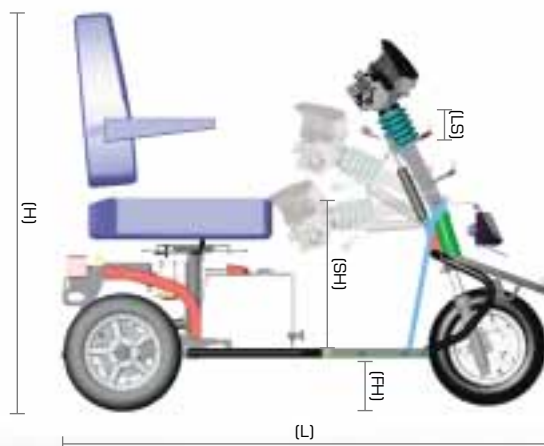

Tekniske specifikationer

T-Model 3-hjulet	140-T 3W	130-T 3W	125-T 3W
Hastighed, max.	15 km/t	15 km/t	13 km/t
Længde (L)	140 cm	133 cm	133 cm
Bredde (B)	65 cm	65 cm	65 cm
Sædehøjde (SH)	40-50 cm	40-50 cm	40-50 cm
Sædebredde m/KAB sæde .	50 cm	50 cm	50 cm
Højde m/KAB sæde (H)	108-118 cm	108-118 cm	108-118 cm
Frihøjde (FH)	13 cm	13 cm	13 cm
Længdeindst. styrhøjde (LS)	10.5 cm	10.5 cm	10.5 cm
Transporthøjde u/sæde	68 cm	68 cm	68 cm
Kantstensforcering	11 cm	11 cm	11 cm
Køredistance, standard	80 km -	40 km - 56 Ah, 24 V	40 km - 56 Ah, 24 V
Køredistance	110 Ah, 24 V	60 km - *73 Ah, 24 V	60 km - *73 Ah, 24 V
Vægt m/batterier			
m/KAB sæde	179,5 kg	142 kg	142 kg
Vægt m/batterier u/sæde .	161.5 kg	123.5 kg	123.5 kg
Max. stigeevne **			
m/person på 150 kg	25%	30%	25%
Dæktryk - for/bag	3.5 bar	3.5 bar	3.5 bar
Dækdimension for/bag	3.40-3.00-8	3.40-3.00-8	3.40-3.00-8
Max. dæk yerdiameter	340 mm	340 mm	340 mm
Venderadius	107 cm	105 cm	105 cm
3-punktsvending	1.5 m	1.5 m	1.5 m
5-punktsvending	1.3 m	1.3 m	1.3 m
ISO-klasse i.h.t. EN12184 ...	C	C	C

* 73 Ah, 24 V - Mervægt 7 kg.

** Testet for statisk stabilitet 15°. Testet for dynamisk stabilitet 10°.

Max. brugervægt 150 kg. Kan tilpasses til 200 kg.